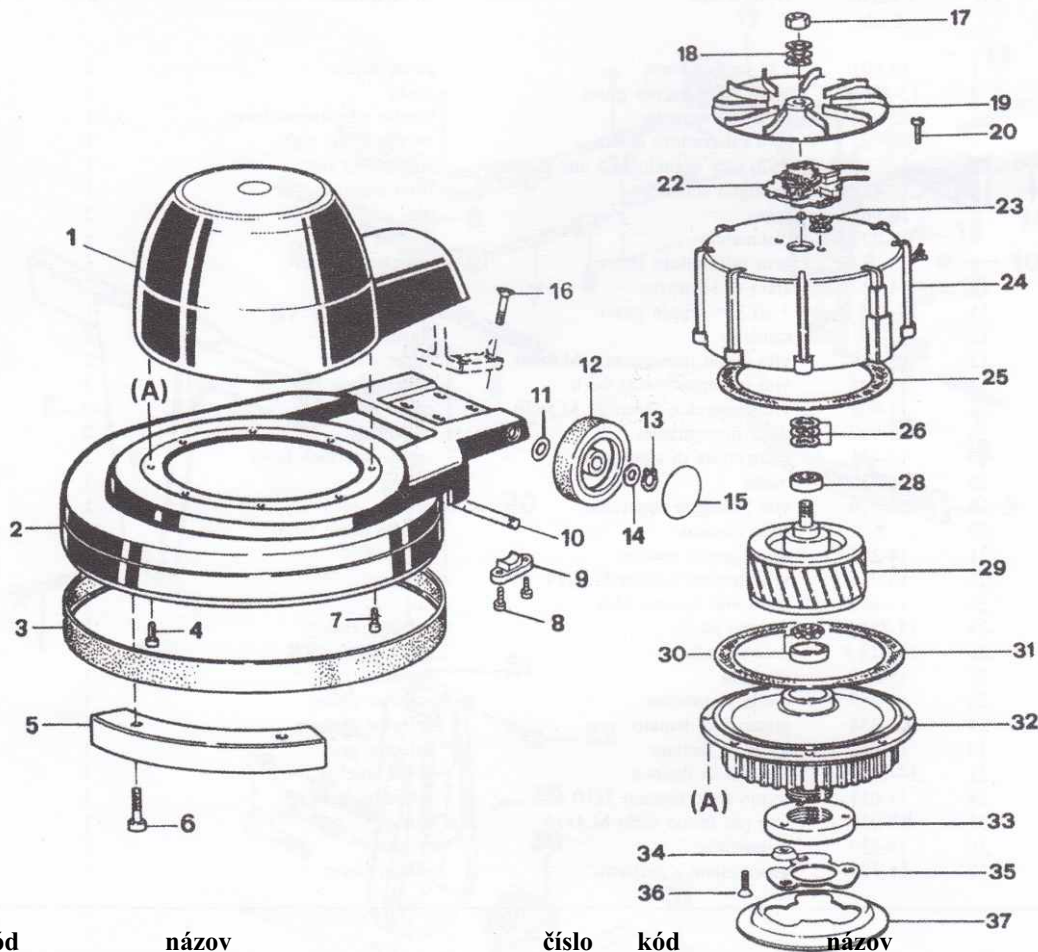

Wirbel

CANDIA C43 PLUS

číslo	kód	názov	číslo	kód	názov
1	15226P	kryt	24	11025	stator C43 Plus
2	14118P	teleso stroja	24	11388	pre C43 AV,C43HDM,C43AV2(Plus modely)
3	16375P	ochranná guma	24	11390	stator C43 3HP,C43 AV3 (Plus modely)
4	13911	skrutka pre C43 Plus	24	11430	stator C43TS Plus
4	13983	skr. C43HD Plus,C43HDM Plus	24	11433	stator C43 HD Plus
4	13983	skrutka C43 AV2 Plus	25	11030	izolačná podložka
4	13982	skr.C43 AV3,C43 3HP,C43TS(Plus modely)	26	13941	pružina
5	14119P	závažie	28	11027	ložisko
6	13932P	skrutka	29	11028	rotor C43 Plus
7	13908P	skrutka	29	11389	rotor C43HDM Plus,C43AV2Plus,C43 AV Plus
8	13007	skrutka	29	11391	rotor C43 3HP Plus,C43AV3Plus
9	15153	držiak osky	29	11431	rotor C43 TS Plus
10	14120P	oska kolies	29	11028	rotor C43 Plus
11	13936	podložka	30	11029	ložisko
12	19251P	koliesko	31	11030	izolačná podložka
13	13937	segerka	32	14122	prevodovka C43 Plus,C43 TS Plus
14	13008	podložka	32	14127	prev. C43 HDM Plus,C43 HDPlus
15	19252P	kryt kolieska	32	14129	prevodovka C43 AV2 Plus
16	13932P	skrutka	32	14137	prevodovka C43 3HP Plus
17	13939	matica	32	14138	prevodovka C43 AV3 Plus
18	13940	pružina	33	14125P	matica
19	14121	vrtuľa	34	15121P	podložka
20	13370	skrutka	35	14133	trojlístok
22	12378	odstredivý vypínač	36	13807	skrutka trojlístka
			37	14840	unášač

Wirbel

CANDIA C43 PLUS

číslo	kód	názov	číslo	kód	názov
1	13901	skrutka	18	14259	pružina
2	15425P	kryt rúčky	19	13910	skrutka
3	15426	páčka	20	14261	rúrka rúčky C43 TS Plus
4	15427	páčka	20	14258P	rúrka rúčky-zvyšné modely
5	13902	matica	21	14257	tyčka rúčky
6	15428	páčka	22	13911	skrutka
7	13903	podložka	23	13604	matica
8	15429	vymedzovací valček	24	14256P	koleno
9	15232	páčka	26	13914P	skrutka
10	14032	istiaca guľička	27	13915	podložka
11	15425P	kryt rúčky	28	14255	pružina
12	15430	vymedzovací valček	29	14254	valček
13	13906	skrutka	30	14252	ozubené koliesko
14	13907	skrutka	31	14240P	kĺb
15	13908	skrutka	32	13882	podložka
16	13909	matica	33	13015	matica
			34	13011	istiaci kolík