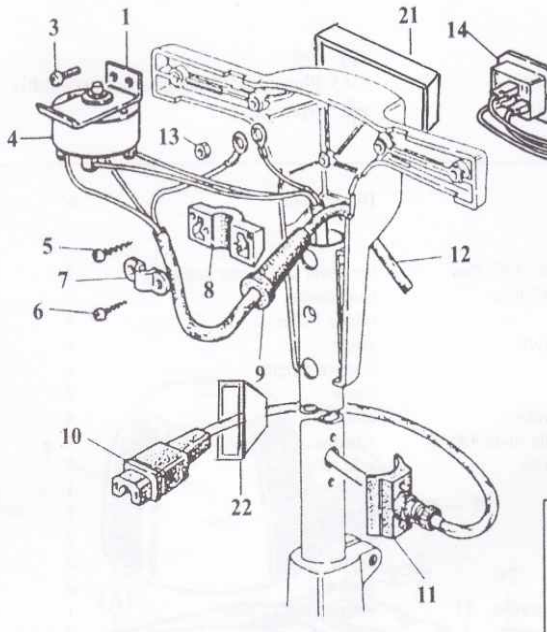

Wirbel

CANDIA C43 PLUS

číslo	kód	názov	číslo	kód	názov
1	13901	skrutka	18	14259	pružina
2	15425P	kryt rúčky	19	13910	skrutka
3	15426	páčka	20	14261	rúrka rúčky C43 TS Plus
4	15427	páčka	20	14258P	rúrka rúčky-zvyšné modely
5	13902	matica	21	14257	tyčka rúčky
6	15428	páčka	22	13911	skrutka
7	13903	podložka	23	13604	matica
8	15429	vymedzovací valček	24	14256P	koleno
9	15232	páčka	26	13914P	skrutka
10	14032	istiaca guľička	27	13915	podložka
11	15425P	kryt rúčky	28	14255	pružina
12	15430	vymedzovací valček	29	14254	valček
13	13906	skrutka	30	14252	ozubené koliesko
14	13907	skrutka	31	14240P	kĺb
15	13908	skrutka	32	13882	podložka
16	13909	matica	33	13015	matica
			34	13011	istiaci kolík

Wirbel

CANDIA C43 PLUS

číslo	kód	názov	číslo	kód	názov
1	14144	držiak vypínača	21	12032	spínacia skrinka
3	13919	skrutka		16324	tesnenie spínacej skrinky
4	12108	vypínač	22	15433	kryt zástrčky
5	13922	skrutka		16322	tesnenie krytu zástrčky
6	13923	skrutka	31	16105	gufero
7	12109	úchyt kábla	32	14170	kryt prevodovky
8	12110	úchyt kábla	33	16100	tesniaca gumička
9	12118	priechodka	34	13065	podložka
10	12111	konektor C43 Plus,C43 HD Plus	35	11029	ložisko
10	12101	konektor-ostatné modely Plus	36	14187	hriadeľ s ozubením
11	12103	priechodka	37	19305	ložisko
12	12112	kábel C43 Plus,C43 HD Plus	38	19300	ložisko
12	12100	kábel-ostatné modely plus	39	14180	oska ozub.kolieska
13	13004	matice,podložky,priechodka	40	15230	ozubené koliesko
14	12114	konektor	41	14184	koník
15	12106	konektor	42	19310	ložisko
16	13926P	skrutka	43	14190	teleso prevodovky
17	13927	matica	44	16100	gufero
18	12121	rozbeh.kondenzátor C43 Plus	45	13002	podložka ložiska
19	13951	skrutka	46	13010	zaist'ovacia skrutka
20	12117	pracovný kondenzátor C43Plus			