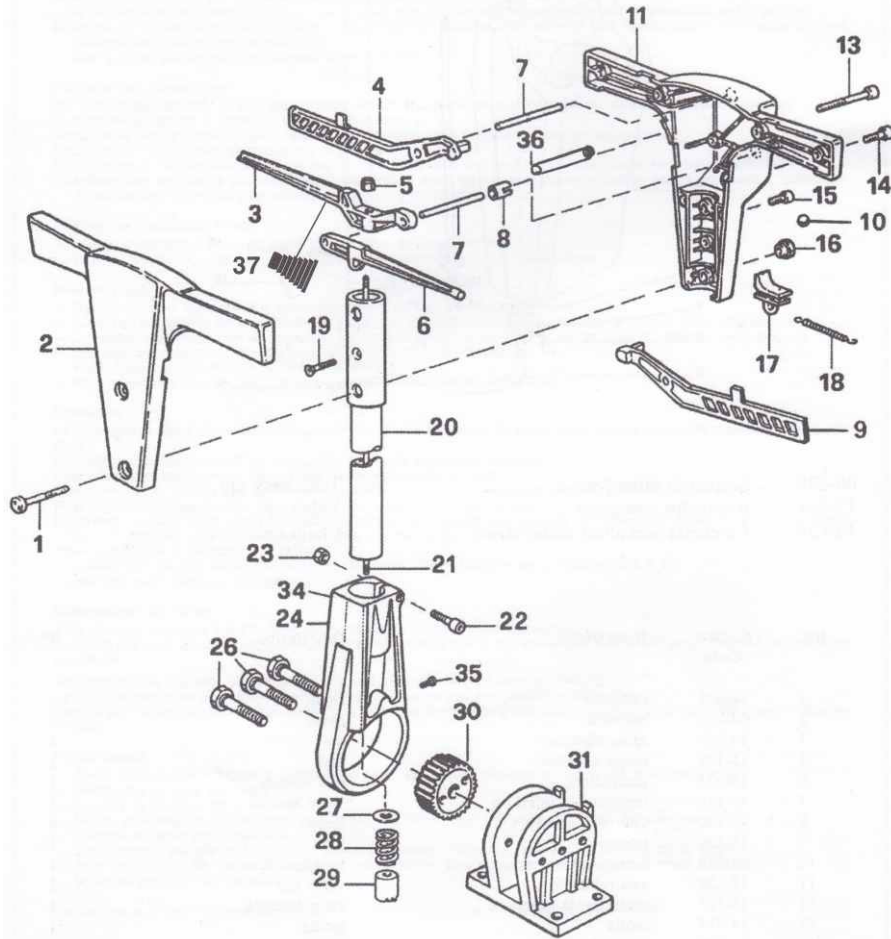

Wirbel

CANDIA C43 PLUS

číslo	kód	názov	číslo	kód	názov
1	15226P	kryt	24	11025	stator C43 Plus
2	14118P	teleso stroja	24	11388	pre C43 AV,C43HDM,C43AV2(Plus modely)
3	16375P	ochranná guma	24	11390	stator C43 3HP,C43 AV3 (Plus modely)
4	13911	skrutka pre C43 Plus	24	11430	stator C43TS Plus
4	13983	skr. C43HD Plus,C43HDM Plus	24	11433	stator C43 HD Plus
4	13983	skrutka C43 AV2 Plus	25	11030	izolačná podložka
4	13982	skr.C43 AV3,C43 3HP,C43TS(Plus modely)	26	13941	pružina
5	14119P	závažie	28	11027	ložisko
6	13932P	skrutka	29	11028	rotor C43 Plus
7	13908P	skrutka	29	11389	rotor C43HDM Plus,C43AV2Plus,C43 AV Plus
8	13007	skrutka	29	11391	rotor C43 3HP Plus,C43AV3Plus
9	15153	držiak osky	29	11431	rotor C43 TS Plus
10	14120P	oska kolies	29	11028	rotor C43 Plus
11	13936	podložka	30	11029	ložisko
12	19251P	koliesko	31	11030	izolačná podložka
13	13937	segerka	32	14122	prevodovka C43 Plus,C43 TS Plus
14	13008	podložka	32	14127	prev. C43 HDM Plus,C43 HDPlus
15	19252P	kryt kolieska	32	14129	prevodovka C43 AV2 Plus
16	13932P	skrutka	32	14137	prevodovka C43 3HP Plus
17	13939	matica	32	14138	prevodovka C43 AV3 Plus
18	13940	pružina	33	14125P	matica
19	14121	vrtuľa	34	15121P	podložka
20	13370	skrutka	35	14133	trojlístok
22	12378	odstredivý vypínač	36	13807	skrutka trojlístka
			37	14840	unášač

Wirbel

CANDIA C43 PLUS

číslo	kód	názov	číslo	kód	názov
1	13901	skrutka	18	14259	pružina
2	15425P	kryt rúčky	19	13910	skrutka
3	15426	páčka	20	14261	rúrka rúčky C43 TS Plus
4	15427	páčka	20	14258P	rúrka rúčky-zvyšné modely
5	13902	matica	21	14257	tyčka rúčky
6	15428	páčka	22	13911	skrutka
7	13903	podložka	23	13604	matica
8	15429	vymedzovací valček	24	14256P	koleno
9	15232	páčka	26	13914P	skrutka
10	14032	istiaca guľička	27	13915	podložka
11	15425P	kryt rúčky	28	14255	pružina
12	15430	vymedzovací valček	29	14254	valček
13	13906	skrutka	30	14252	ozubené koliesko
14	13907	skrutka	31	14240P	kĺb
15	13908	skrutka	32	13882	podložka
16	13909	matica	33	13015	matica
			34	13011	istiaci kolík