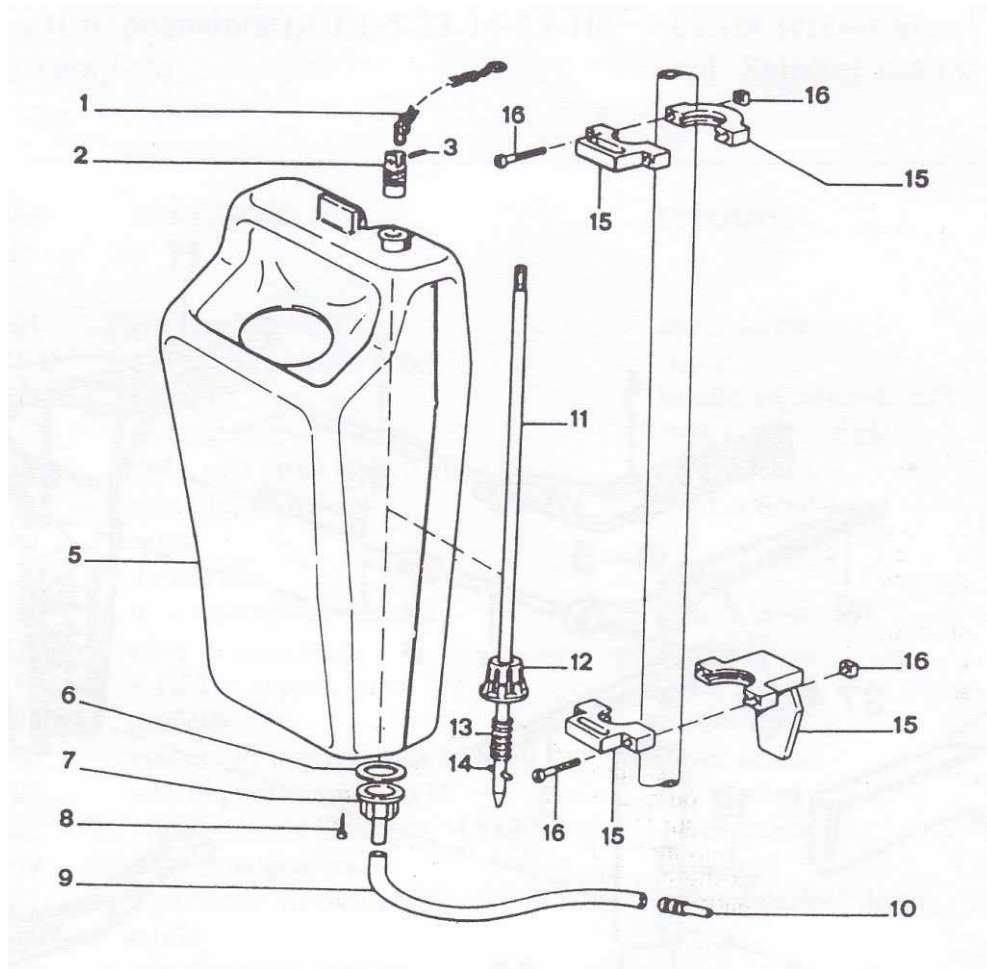

Wirbel

CANDIA C43 PLUS

číslo	kód	názov
1	14825	retiazka
2	14826	uzáver
3	14827	kolíček
5	15125	nádrž
6	16325	tesniaca podložka
7	15126	výpust
8	13300	skrutka
9	15129	hadička
10	14830	násadec
11	15128	tyčka
12	15127	základka
13	14575	pružina
14	14829	kolíček
15	15130	držiak nádrže
16	13301	skrutka s maticou