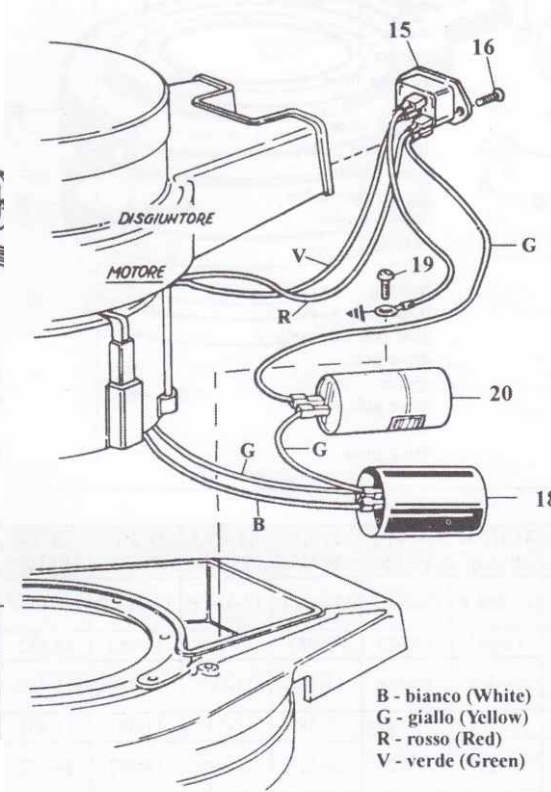

Wirbel

CANDIA C43 PLUS

číslo	kód	názov	číslo	kód	názov
1	13901	skrutka	18	14259	pružina
2	15425P	kryt rúčky	19	13910	skrutka
3	15426	páčka	20	14261	rúrka rúčky C43 TS Plus
4	15427	páčka	20	14258P	rúrka rúčky-zvyšné modely
5	13902	matica	21	14257	tyčka rúčky
6	15428	páčka	22	13911	skrutka
7	13903	podložka	23	13604	matica
8	15429	vymedzovací valček	24	14256P	koleno
9	15232	páčka	26	13914P	skrutka
10	14032	istiaca guľička	27	13915	podložka
11	15425P	kryt rúčky	28	14255	pružina
12	15430	vymedzovací valček	29	14254	valček
13	13906	skrutka	30	14252	ozubené koliesko
14	13907	skrutka	31	14240P	kĺb
15	13908	skrutka	32	13882	podložka
16	13909	matica	33	13015	matica
			34	13011	istiaci kolík

Wirbel

CANDIA C43 PLUS

číslo	kód	názov	číslo	kód	názov
1	14144	držiak vypínača	21	12032	spínacia skrinka
3	13919	skrutka		16324	tesnenie spínacej skrinky
4	12108	vypínač	22	15433	kryt zástrčky
5	13922	skrutka		16322	tesnenie krytu zástrčky
6	13923	skrutka	31	16105	gufero
7	12109	úchyt kábla	32	14170	kryt prevodovky
8	12110	úchyt kábla	33	16100	tesniaca gumička
9	12118	priechodka	34	13065	podložka
10	12111	konektor C43 Plus,C43 HD Plus	35	11029	ložisko
10	12101	konektor-ostatné modely Plus	36	14187	hriadeľ s ozubením
11	12103	priechodka	37	19305	ložisko
12	12112	kábel C43 Plus,C43 HD Plus	38	19300	ložisko
12	12100	kábel-ostatné modely plus	39	14180	oska ozub.kolieska
13	13004	matice,podložky,priechodka	40	15230	ozubené koliesko
14	12114	konektor	41	14184	koník
15	12106	konektor	42	19310	ložisko
16	13926P	skrutka	43	14190	teleso prevodovky
17	13927	matica	44	16100	gufero
18	12121	rozbeh.kondenzátor C43 Plus	45	13002	podložka ložiska
19	13951	skrutka	46	13010	zaist'ovacia skrutka
20	12117	pracovný kondenzátor C43Plus			