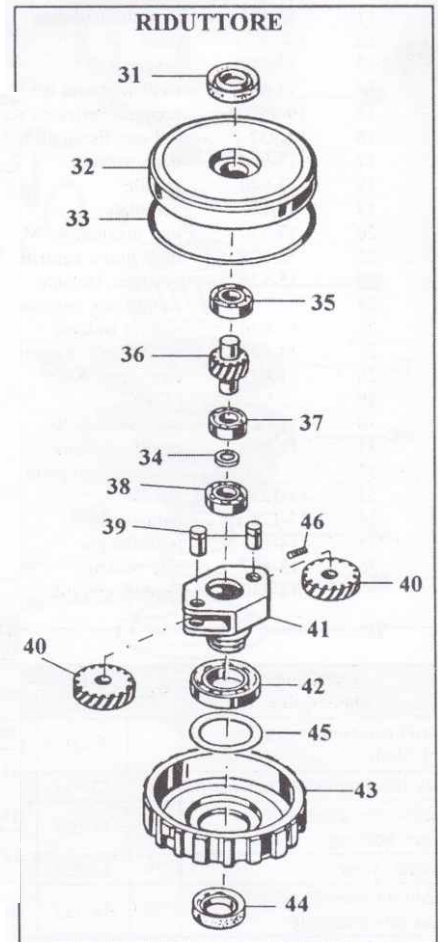

Wirbel

CANDIA C43 PLUS

číslo	kód	názov	číslo	kód	názov
1	14144	držiak vypínača	21	12032	spínacia skrinka
3	13919	skrutka		16324	tesnenie spínacej skrinky
4	12108	vypínač	22	15433	kryt zástrčky
5	13922	skrutka		16322	tesnenie krytu zástrčky
6	13923	skrutka	31	16105	gufero
7	12109	úchyt kábla	32	14170	kryt prevodovky
8	12110	úchyt kábla	33	16100	tesniaca gumička
9	12118	priechodka	34	13065	podložka
10	12111	konektor C43 Plus,C43 HD Plus	35	11029	ložisko
10	12101	konektor-ostatné modely Plus	36	14187	hriadeľ s ozubením
11	12103	priechodka	37	19305	ložisko
12	12112	kábel C43 Plus,C43 HD Plus	38	19300	ložisko
12	12100	kábel-ostatné modely plus	39	14180	oska ozub.kolieska
13	13004	matice,podložky,priechodka	40	15230	ozubené koliesko
14	12114	konektor	41	14184	koník
15	12106	konektor	42	19310	ložisko
16	13926P	skrutka	43	14190	teleso prevodovky
17	13927	matica	44	16100	gufero
18	12121	rozbeh.kondenzátor C43 Plus	45	13002	podložka ložiska
19	13951	skrutka	46	13010	zaist'ovacia skrutka
20	12117	pracovný kondenzátor C43Plus			

pre Candiu C43: rozbehový - 98µF, pracovný - 16µF

pre ostatné Candie: rozbehový - 154µF (12124), pracovný - 31,5µF (12123)