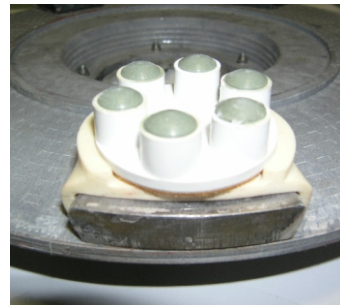

Nástroj je možné si zapožičať v našej požičovni náradia (požičovné podľa opotrebenia 20,- €/mm, min. 15,- €/deň).

**Ceny: segment #200 (5) 26,-€/ks, nosič segmentu (2) 27,- €/ks,
plastový nosič (4) 24,-€/ks, základný disk (1) 73,- €, spolu 458,- € s DPH**

Kontakt: ROTARY STONE spol. s r. o. Velické námestie 1172/3, Poprad 05801
tel.: 052/7768472, fax: 052/7768475, mobil: 0904 924 713.
E-mail: wirbel@wirbel www.wirbel.sk.