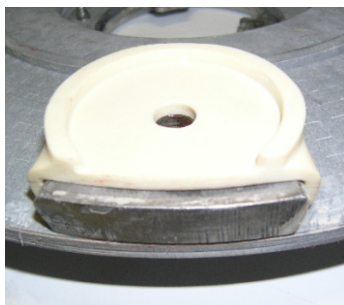

Nástroj je možné si zapožičať v našej požičovni náradia (požičovné podľa opotrebenia 20,- €/mm, min. 15,- €/deň).

**Ceny: segment #200 (5) 26,-€/ks, nosič segmentu (2) 27,- €/ks,
plastový nosič (4) 24,-€/ks, základný disk (1) 73,- €, spolu 458,- € s DPH**

Kontakt: ROTARY STONE spol. s r. o. Velické námestie 1172/3, Poprad 05801
tel.: 052/7768472, fax: 052/7768475, mobil: 0904 924 713.
E-mail: wirbel@wirbel www.wirbel.sk.