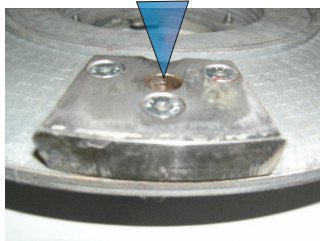

**Ceny: segment #24, #50, #100 (3) 40,- €/ks, segment #24 ružový 44,- €/ks
nosič segmentu (2) 27,- €/ks, základný disk (1) 73,- €,
spolu 408,- € s DPH, resp.428,- € s DPH**

Plastový nosič (4), ktorý sa iba zasunie na nosič klinovitého tvaru (2), umožňuje výmenu diamantových segmentov na **jemné brúsenie** (5) jednoduchým vkladáním.

4