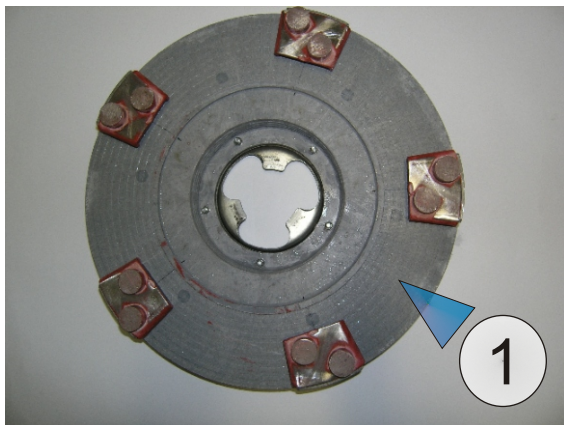

Špeciálna ponuka pre stavbárov

PONÚKAME VÁM ĎALŠIE PRÍSLUŠENSTVO K JEDNOKOTÚČOVÝM STROJOM
CANDIA radu C143.

Jedná sa o diamantové segmenty, ktoré sa jednoduchým spôsobom (bez použitia skrutiek) zasúvajú na nosiče (2) upevnené na základnom disku (1). Segmentov je viac druhov - od hrubého brúsenia až po jemné leštenie (zrinitosť #24, #50, #100, #200, #400, #800, #1600).

Najviac používané sú segmenty o zrinitosti #24 na **zarovnávanie a brúsenie** nerovností žulových, mramorových, terazzových, epoxidových, tvrdších betónových podláh a pri odstraňovaní lepidiel.

Vďaka piatim segmentom umiestneným na základnom disku je práca aj na nerovnej podlahe plynulá bez otrasov a vibrácií stroja.

Segmenty zrinitosti #24 (3) na **odstraňovanie lepidiel a zarovnávanie povrchov** (do hrúbky 1- 2 mm) a segmenty #50 a #100 na jemnejšie dobrúsenie, sa len jednoducho zasunú na nosiče klinovitého tvaru (2) a po ľahkom poklepaní gumovým kladivkom môžete pracovať. Tento systém Vám umožňuje použiť jeden základný disk na všetky typy diamantových segmentov. Netreba mať základné disky pre všetky rôzne sady diamantových nástrojov.

Candia C143

2

**Ceny: segment #24, #50, #100 (3) 40,- €/ks, segment #24 ružový 44,- €/ks
nosič segmentu (2) 27,- €/ks, základný disk (1) 73,- €,
spolu 408,- € s DPH, resp.428,- € s DPH**

Plastový nosič (4), ktorý sa iba zasunie na nosič klinovitého tvaru (2), umožňuje výmenu diamantových segmentov na **jemné brúsenie** (5) jednoduchým vkladáním.