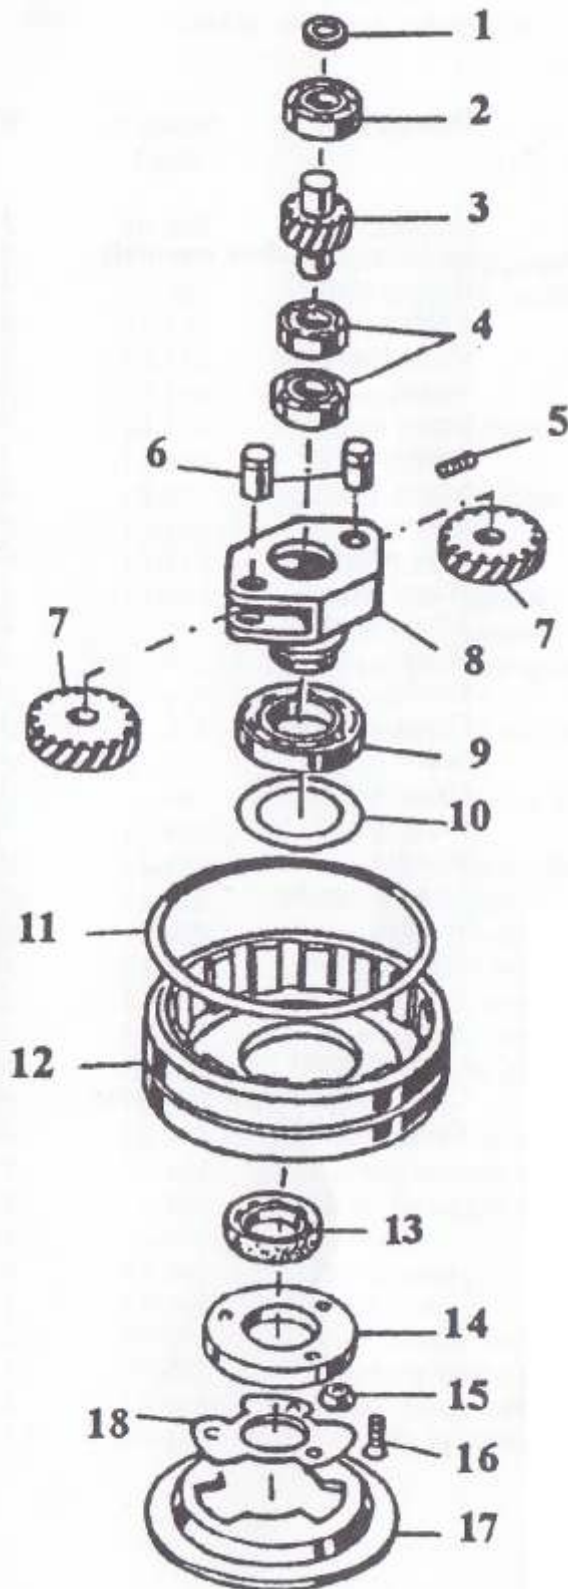

Wirbel

LIMPIA 13

- ierna
R - červená
Ž - žltá
V - zelená

odstredivý vypínač

kondenzátor 16 μ F

kondenzátor 71 μ F

íslo	kód	názov	íslo	kód	názov	íslo	kód	názov
1	14260	rúrka rú ky	23	14257	ty ka rú ky	44	13035	skrutka
2	13922	skrutka	24	13910	skrutka	45	13007	skrutka
3	13923	skrutka	25	12006	konektor	46	15273	držiak osky
4	12109	úchyt kábla	26	12007	konektor	47	14162	oska
5	12110	úchyt kábla	27	15442	kryt	48	13936	podložka
6	12108	vypínač	28	13868	matica	49	19251	koliesko
8	15425	kryt rú ky	29	13870	podložka	50	13937	segerka
9	12118	priechodka	30	13366	skrutka	51	14117	držiak kondenzátora
10	13909	matica	31	13363	matica	52	13928	skrutka
11	13907	skrutka	32	13361	skrutka	53	12131	kondenzátor 71 μ F
12	13906	skrutka	33	13882	podložka	54	12882	kondenzátor 16 μ F
13	13903	oska	34	13015	matica	55	14154	val ek
14	15431	bezpe nostné tla idlo	35	14241	k b	56	14136	pružina
15	14259	pružina	36	15443	vrtu a	57	13365	podložka
16	13902	matica	37	11392	motor s prevodovkou	58	14153	ozubené koliesko
17	13965	podložka	38	14160	teleso stroja	59	14159	koleno
18	15427	pá ka	39	16050	ochranná guma	60	13604	matica
19	15426	pá ka	40	14134	trojlístok	61	12113	priechodka
20	15428	pá ka	41	13807	skrutka	62	12600	kábel
21	13901	skrutka	42	13874	skrutka	63	13012	skrutka
22	15232	pá ka	43	15121	podložka			

Wirbel

LIMPIA 13

íslo	kód	názov
1	13001	gufero
2	19300	ložisko
3	14188	šnek
4	19304	ložisko 16002
5	13010	ervík
6	14179	oska ozub.kolieska
7	15233	ozubené koliesko
8	14183	koník
9	19306	ložisko 16009
10	13009	podložka ložiska
11	16101	O - krúžok
12	14194	teleso prevodovky
13	13006	gufero
14	14131	matica unáša a
15	15121	podložka trojlístka
16	13807	skrutka matice
17	14840	unáša kefy
18	14133	trojlístok