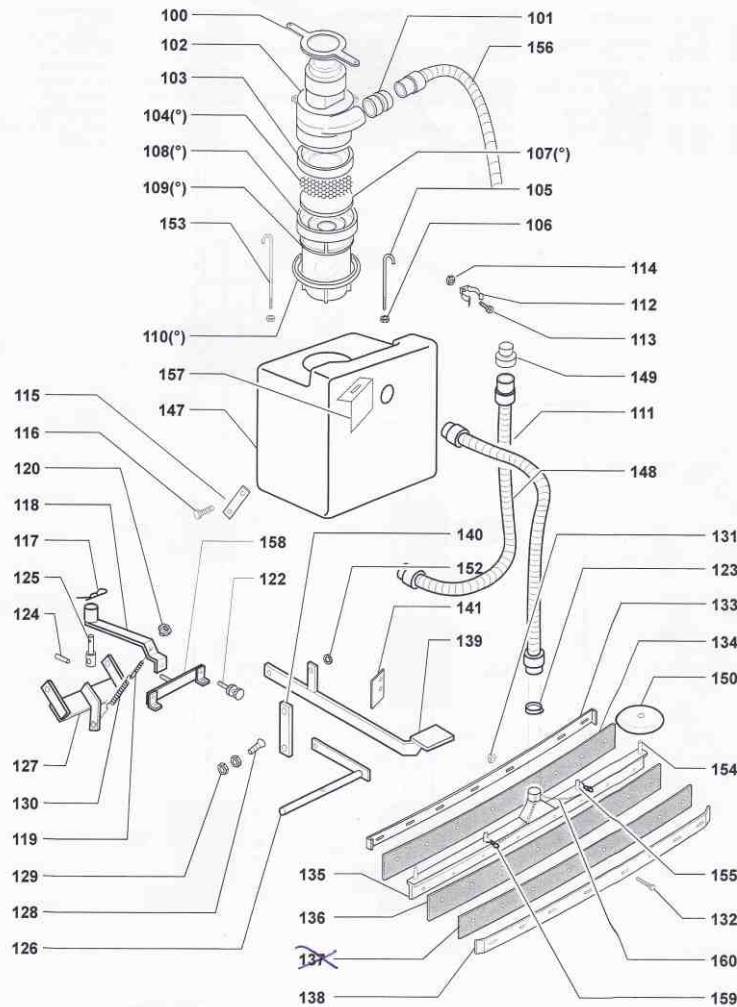

Wirbel

ONN 400 COMPACT

číslo	kód	názov	číslo	kód	názov	číslo	kód	názov
(°)	500099E	plavák komplet	119	400133	nastavovacia skrutka	139	410139	pedál
100	400040.1	upevňovacia guma	120	400040	otočný gombík	141	430108	doraz
101	501160	redukcia	122	500222.1	regulátor	143	400127	otočný gombík
102	500074	sací motor	123	500226	sťahovacia spona	144	400148	uzáver
103	500071	tesnenie	124	500157	elastický kolíček	145	430156	čap
104	500070	sieťka	125	500193	kolík	146	430159	segerka
105	410105	tyčka	126	410126	radiaca tyč	147	400002	nádrž
106	400006	matica	127	400130	držiak	148	500225	hadička
107	500069E	filter	128	430173	skrutka	149	400031	zátka
108	500068E	podstavec	129	430168	matica	150	500023	nárazníkové koliesko
109	500094	plavák	130	400087	pružina	151	430208	odsávacia lišta komplet
110	500067	tesnenie	131	500220	matica	152	400152	podložka
111	500225	hadička	132	500219	skrutka	153	410105.1	radiaca tyč
112	400021	držiak hadice	133	430198	predná lišta	154	500224.2	kolík
113	430194	skrutka	134	430199	čierna guma	155	500224.1	kolík
114	430192	matica	135	430201	telo lišty	156	410101.1	hadička
115	410115	platňa	136	430202	prírodná guma	157	410157	platňa
116	430065	skrutka	137	430203	prírodná guma	158	410137.1	držiak
117	500212	závlačka	138	430204	zadná lišta	159	500212	závlačka
118	400137.2	držiak				160	401160	retiazka