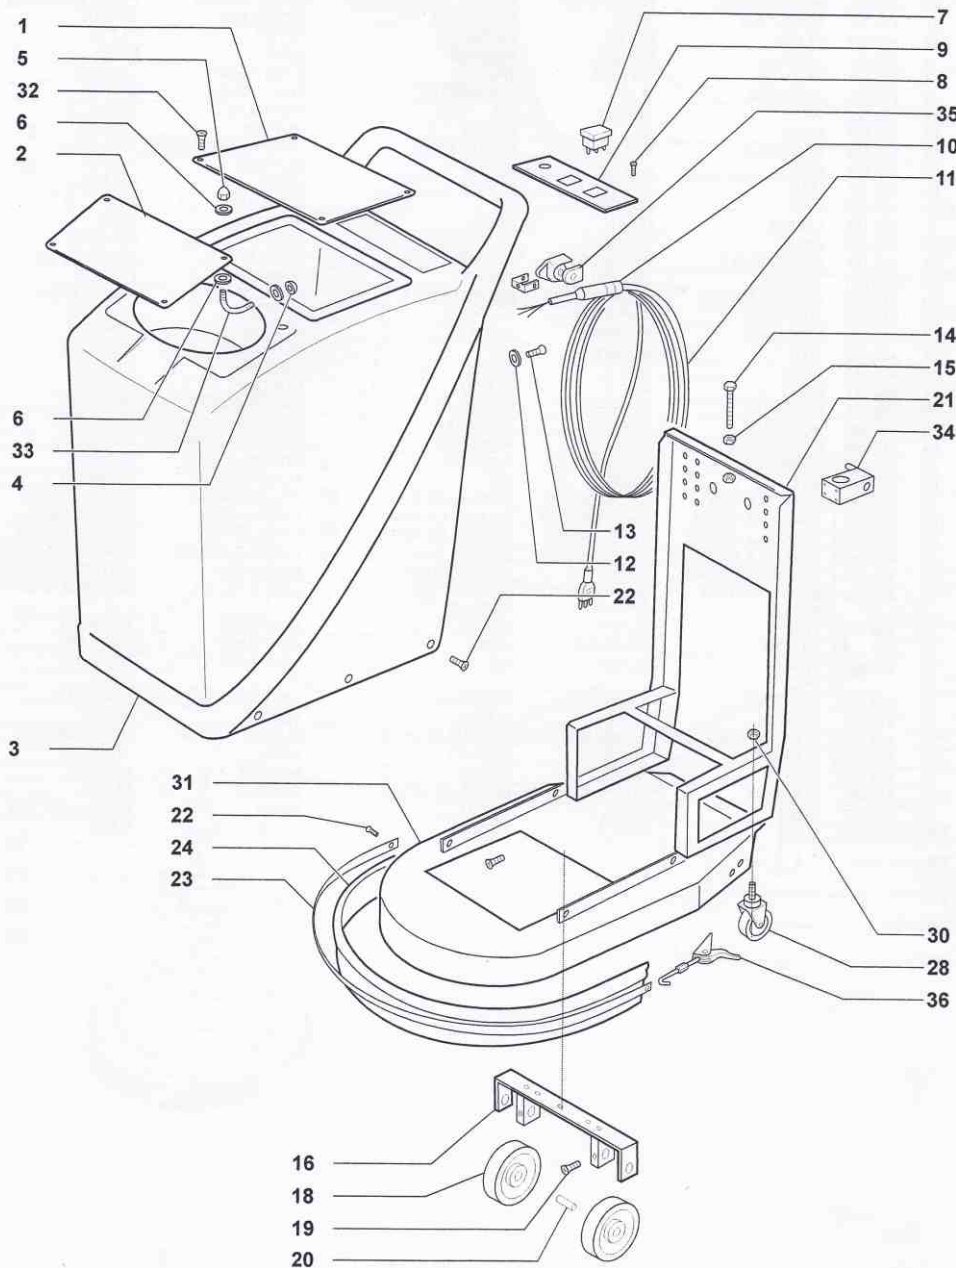

Wirbel

ONN 400 COMPACT

číslo	kód	názov	číslo	kód	názov	číslo	kód	názov
1	410001	kryt	12	500158	podložka	23	400082.1	upevňovacia páska
2	410002	kryt	13	410013	skrutka	24	500019	ochranná guma
3	410003	karoséria	14	500219	skrutka	28	410028	koliesko
4	400006	matica	15	400006	matica	30	400006	matica
5	500220	samozatváracia matica	16	410016	držiak koliesok	31	410031	rám
6	400005	podložka	18	400048	valcové koliesko	32	410032	skrutka
7	500252	vypínač	19	400050	skrutka	33	410033	nosník
8	410008	skrutka	20	400049	kolík	34	400146	blok
9	410009	riadiaci panel	21	410021	zadný rám	35	410035	držiak kábľa
10	500302	tlmič pnutia	22	410022	samorezná skrutka	36	501048	háčik
11	500301	kábel