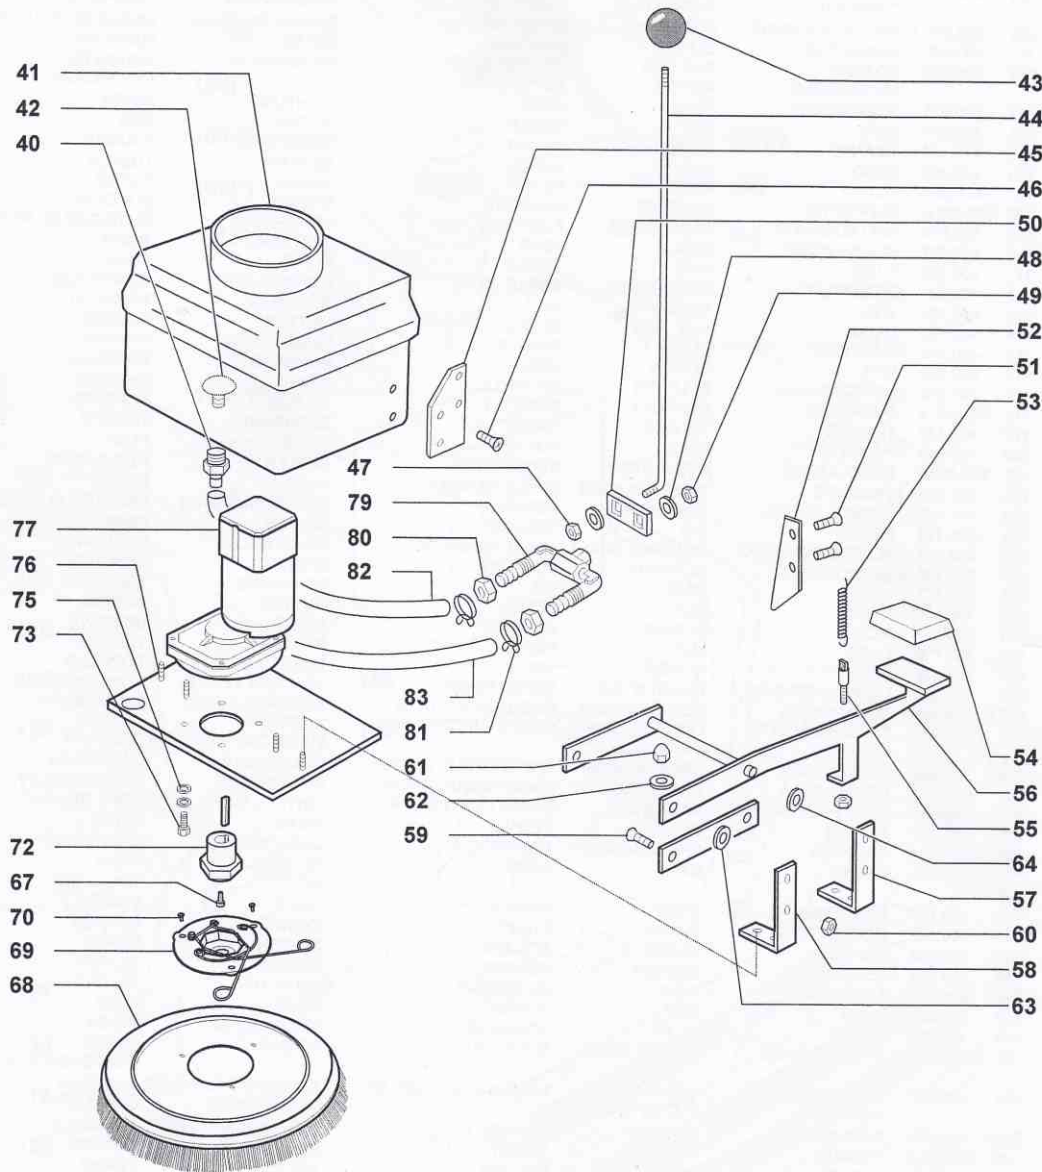

Wirbel

ONN 400 COMPACT

číslo	kód	názov	číslo	kód	názov	číslo	kód	názov
40	410040	koncovka hadice	55	430115.1	nastavovacia skrutka	68	410068.3	kefa TAMPICO
41	410041	nádrž	56	410056	pedál	68	410068.4	dopravník
42	500044	filter	57	410057	držiak	69	430076	držiak s pružinou
43	500061	otočný gombík	58	410058	držiak	70	430075	skrutka
44	410044	riadiaca tyč	59	430120	skrutka	72	430074.1	spojka
45	410045	platňa	60	430117	matica	73	430072	skrutka
46	430065	skrutka	61	430118	matica	75	430075	podložka
47	500054	matica	62	430118	podložka	76	410076	platňa
48	500062	podložka	63	410063	podložka	77	430066E	motor kief
49	500054	matica	64	410064	podložka	79	400160.1	ventil
50	500051	páčka	65	410065	držiak	80	400161	matica
51	430065	skrutka	67	430120	skrutka	81	430091	sťahovacia spona
52	430108	doraz	68	410068	kefa nylonová	82	430067	hadička
53	410053	pružina	68	410068.1	kefa TYNEX	83	430062	hadička
54	500154	kryt pedálu	68	410068.2	kefa oceľová