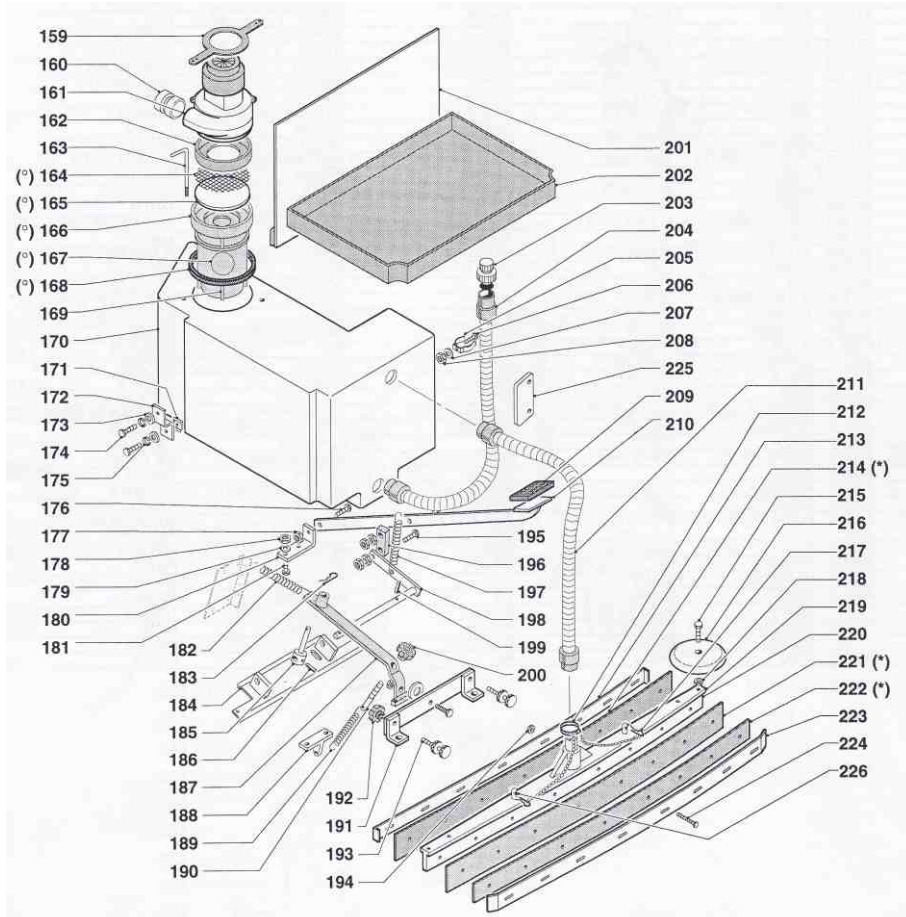

Wirbel

ONN 430 COMPACT

číslo	kód	názov	číslo	kód	názov	číslo	kód	názov
(°)	500099	plavák komplet	184	431184.1	vzpera	210	501210	pedál
159	400040.1	upevňovacia guma	185	500193	količek	211	500225	hadica
160	501160	manžeta (redukcia)	186	500219	skrutka	212	500226	sťahovacia spona
161	500257	sací motor	187	501187	páka	213	500217.1	predná lišta
162	500071	tesnenie	188	501188.1	držiak	214	500216	guma
163	410105.1	tyčka motora	189	500141	pružina	215	430173	skrutka
164	500070	sieťka	190	400133	regulačná skrutka	216	500023	odrážacie koliesko
165	500069	filter	191	501191	držiak stierky	217	500212	závlačka
166	500068	plavák	192	500223.1	aretačná matica	218	700124	matica
167	500094	gulička plaváka	193	500222.1	regulačná skrutka	219	500228.1	stierač vrch
168	500067	tesnenie	194	430078	matica	220	500215.1	telo stierača
170	501170.1	odpadová nádrž	195	500219	skrutka	221	500214	prírodná guma
171	430063	matica	196	500195	nosník	222	500213	prírodná guma
172	501086	platňa	197	400087	pružina	223	500218.1	zadná lišta
173	430070	podložka	198	501198	páka	224	500219	skrutka
174	430065	skrutka	199	500194	kolík	226	850280.1	količek
175	430109	podložka	200	400040	regulačná matica	227	510204	držiak kolieska
176	501176	skrutka	201	501201.1	platňa	228	430311	matica
177	501177	matica	202	501202	vanička	229	710178	rozpera
178	430231	matica	203	400031	zátk	230	710177	koliesko
179	430118	podložka	204	500225	rúrka	231	710176	skrutka
180	501180	platňa	205	400021	uchytenie hadice	232	510205	čokoládka
181	430120	skrutka	206	430194	skrutka			
182	500141	pružina	208	430192	matica			
183	500212	závlačka	209	500154	guma pedálu			