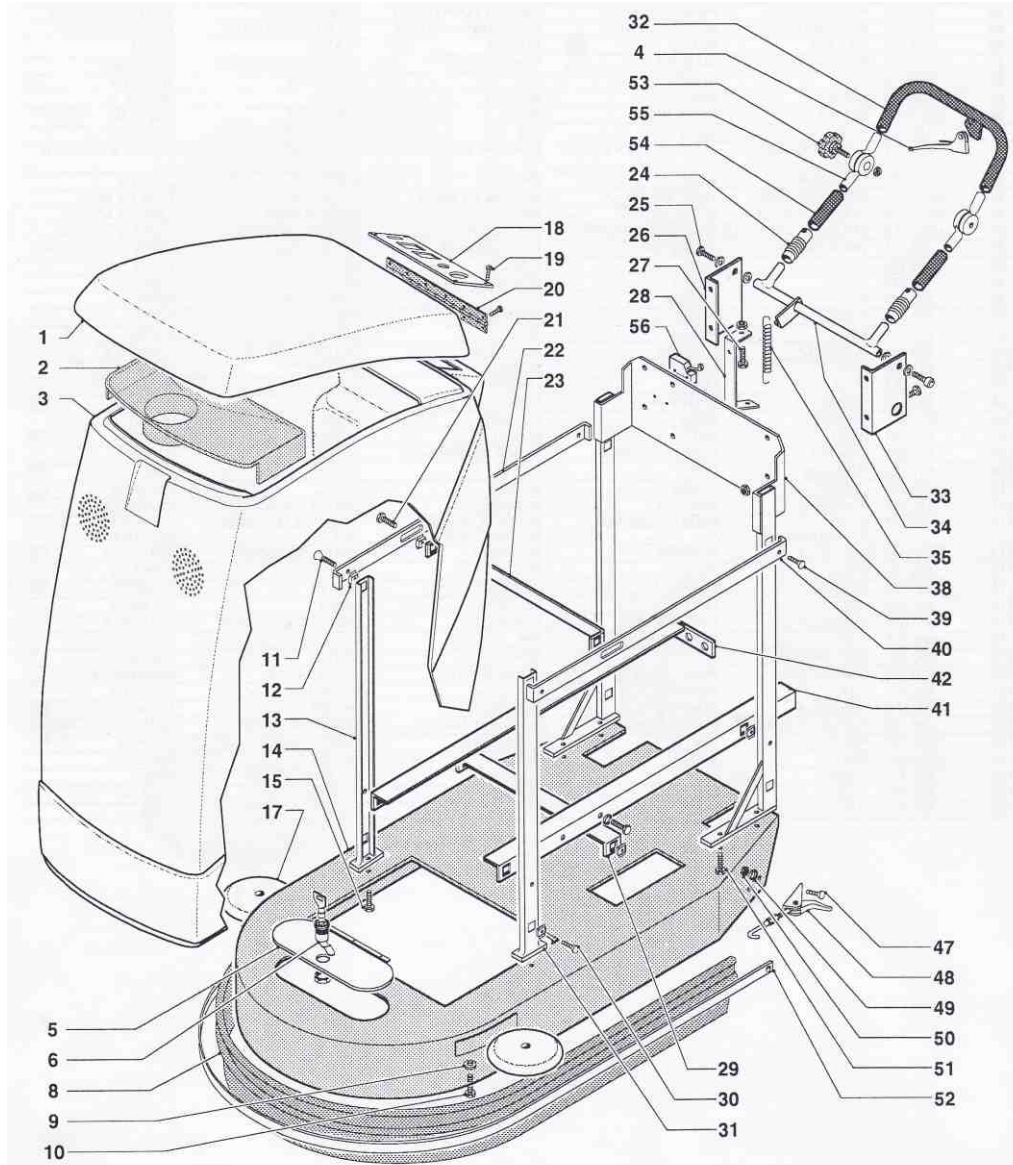

Wirbel

ONN 430 COMPACT

číslo	kód	názov	číslo	kód	názov	číslo	kód	názov
1	501001	vrchný kryt	17	500023	odrazové koliesko	34	501034.1	páka rúčky
2	501002.1	nalievací otvor	18	431018	riadiaci panel	35	501041	pružina
3	501003.1	karoséria stroja	19	410008	skrutka	38	501038	vzpera
4	501004	páčka brzdy	20	501020	záves	39	430065	skrutka
5	501005	kryt kefy	21	430065	skrutka	40	501022	spojnica
6	501006	záмок a kľúč	22	501022	spojnica	42	431042	vzpera
8	430010	ochranná guma	23	501023	vzpera	47	501047	skrutka
9	430015	podložka	24	501024	manžeta	48	501048	upínacia spona
10	430016	skrutka	25	430120	skrutka	51	430120	skrutka
11	501011	skrutka	27	501027	skrutka	52	650115	upevňovacia páska
12	430063	matica	28	501028.1	podpera	53	400149	aretačná skrutka
13	501013	vzpera	30	430065	skrutka	54	501054	rukoväť (rúrka)
14	431014	základná doska	32	430323.2	ovládacia rúčka	55	501055	klbové spojenie
15	430120	skrutka	33	501033	platňa	56	430318	mikrospínač
16	501018.1	panel hl. vypínača						