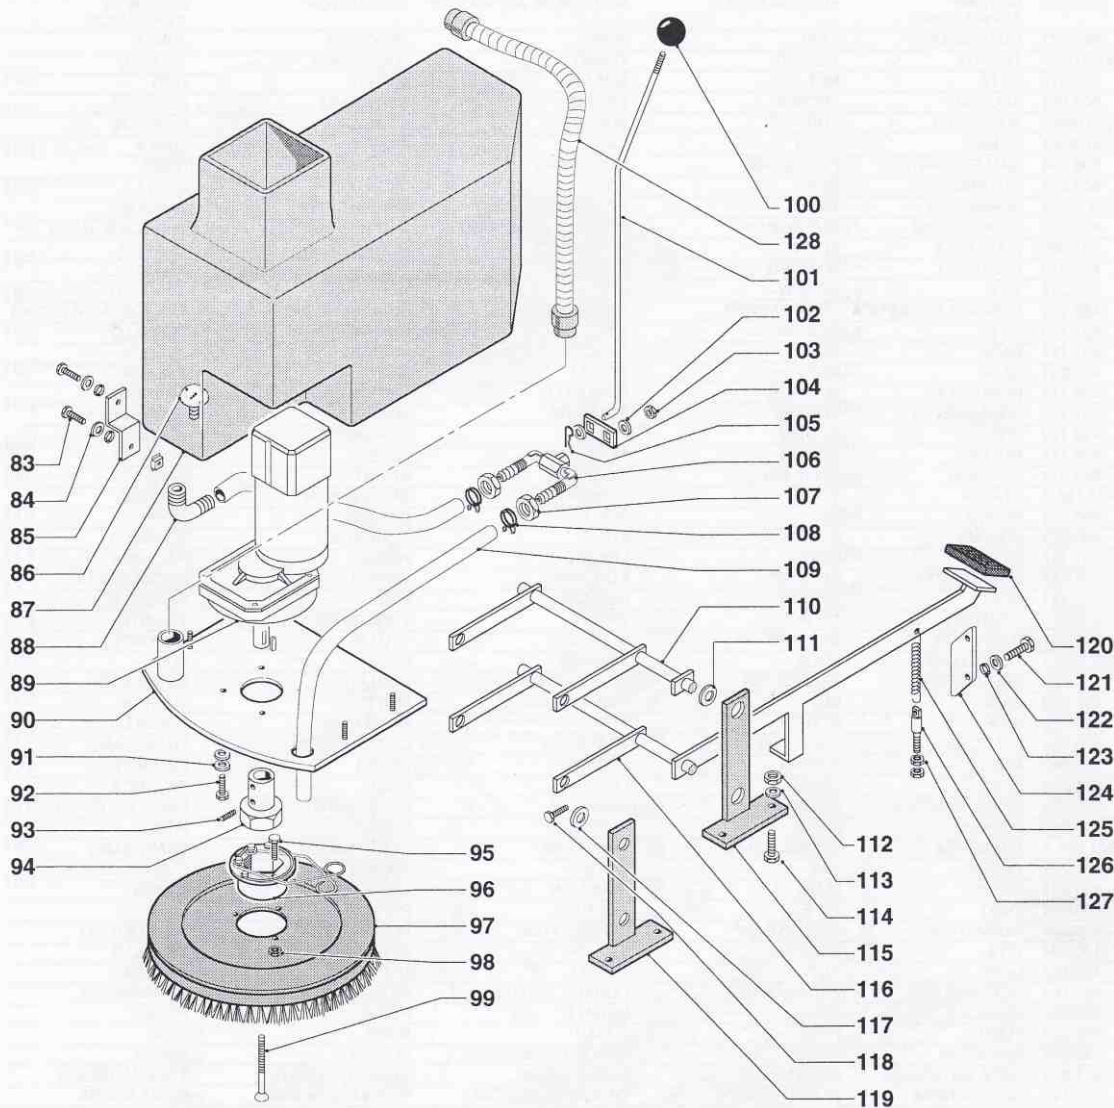

Wirbel

ONN 430 COMPACT

0001:2000

číslo	kód	názov	číslo	kód	názov	číslo	kód	názov
83	430065	skrutka	97	430077.3	kefa z prír..vlákien	112	430117	matica
84	430070	podložka	97	430121	unášač pádov	113	430118	podložka
85	501086	platňa	97	430122	disk	114	430120	skrutka
86	500044	filter	98	430078	matica	115	430119	konzola
87	501087	nádrž na detergent	99	430079	skrutka	116	430093	páka
88	501088	kolienko	100	500061	bakelitová guľa	117	410063	podložka
89	431066	prevodovka	101	500055	tyčka	118	501118	skrutka
90	501090	platňa	102	500053	podložka	119	430094	konzola
91	430070	podložka	103	501103	matica	120	500154	guma pedálu
92	430072	skrutka	104	500051	páka	121	430107	skrutka
93	430073	kolík	105	500056	závlačka	122	430070	podložka
94	430074.1	spojka	106	400160.1	guľový ventil	123	430109	podložka
95	430075	skrutka	107	400161	matica	124	430108	platňa
96	430076.1	spojka so strunou	108	430091	sťahovacia spona	125	400087	pružina
97	430077	kefa	109	501109	hadica	126	430115	čap
97	430077.1	kefa TYNEX	110	430092	páka	127	430182	matica
97	430077.2	kefa oceľová	111	410064	podložka	128	500225	hadica