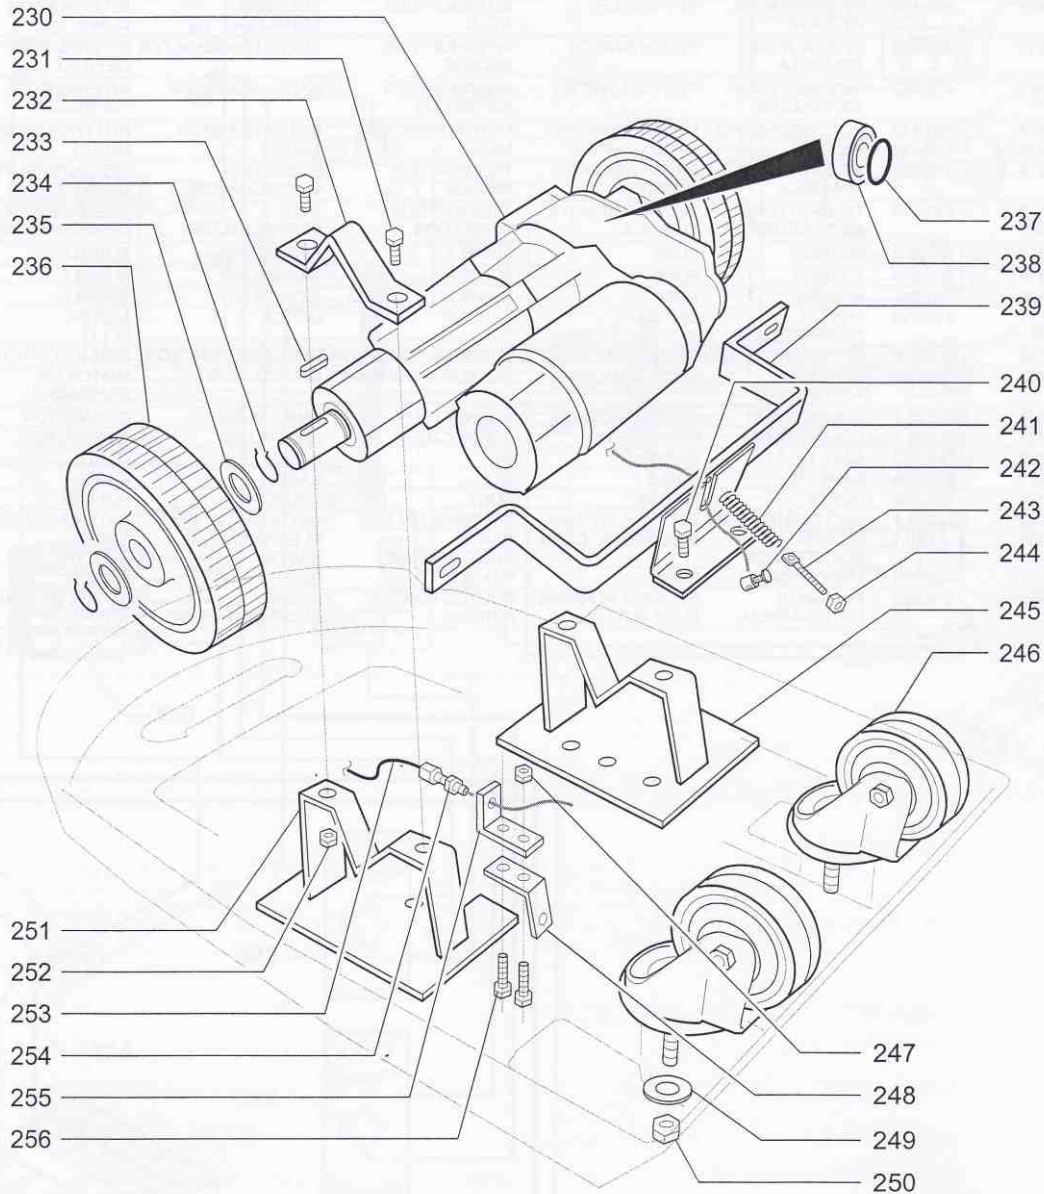

Wirbel

ONN 430 COMPACT

číslo	kód	názov	číslo	kód	názov	číslo	kód	názov
230	431231	motor	239	431265	platňa	248	431248	konzola
231	701115	skrutka	240	430120	skrutka	249	431249	podložka
232	510011	podpera	241	500141	pružina	250	501282	matica
233	501236	pero	242	501298	zvierka	251	431251	platňa
234	510248	segerka	243	430115	regulačná skrutka	252	430182	matica
235	510249	podložka	244	430182	matica	253	501294	puzdro lanka
236	420236.1	koliesko	245	431245	platňa	254	501293	regulátor
237	501246	tesnenie	246	430033	koliesko zadné	255	431255	konzola
238	501248	ložisko	247	430182	matica	256	430120	skrutka