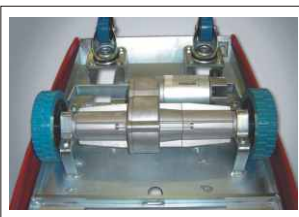

Jednoduchý, technologicky precízny a bezpečný.

Jednoduché a rýchle upnutie nástroja

Nalievací lievik nádoby na vodu

Pohonná jednotka a pozinkovaný podvozok

Technické parametre:

Produktivita čistenia: 1200m²/hod
Pracovná šírka: 430 mm
Šírka sacej lišty: 750 mm
Priemer kefy: 1x430 mm
Príkion motora kefy: 1x375 W
Prítlak kefy na podlahu: 35kg
Príkion sacieho motora: 1x480 W
Príkion motora posuvu: 1x200 W
Kapacita nádoby na vodu: 30 L
Kapacita nádoby na odpad: 30 L
Váha bez batérií: 80 kg
Rozmery: 110x50x95 cm
Operačná doba: 2h (120Ah)
Batérie: 2x12V/120Ah
Podtlak: 1200 mm H₂O

- pevná pozinkovaná oceľová konštrukcia podvozku navrhnutá pre maximálnu pevnosť a minimálnu váhu stroja
- zosilnená polyetylénová karoséria stroja v elegantnom dizajne
- hliníková základná doska vyrobená liatim pod tlakom, opatrená tepelne odolným farebným náterom
- polyetylénové nádrže odolné proti prípadnému pôsobeniu chemikálií z batérií a priem. roztokov
- polyuretánom potiahnuté kolesá
- motor kief s prevodovkou a doživotnou tukovou náplňou
- sací motor na mokré vysávanie s dvojstupňovou turbínou
- ergonomický ovládací panel s chránenými vypínačmi
- kovová sacia lišta s gumenou stierkou
- posuv stroja je elektronicky ovládaný, s plynulou reguláciou maximálnej rýchlosti
- pohonná jednotka s diferenciálom, pre lepšiu mobilitu a manévrovateľnosť
- kefa PVC v cene stroja